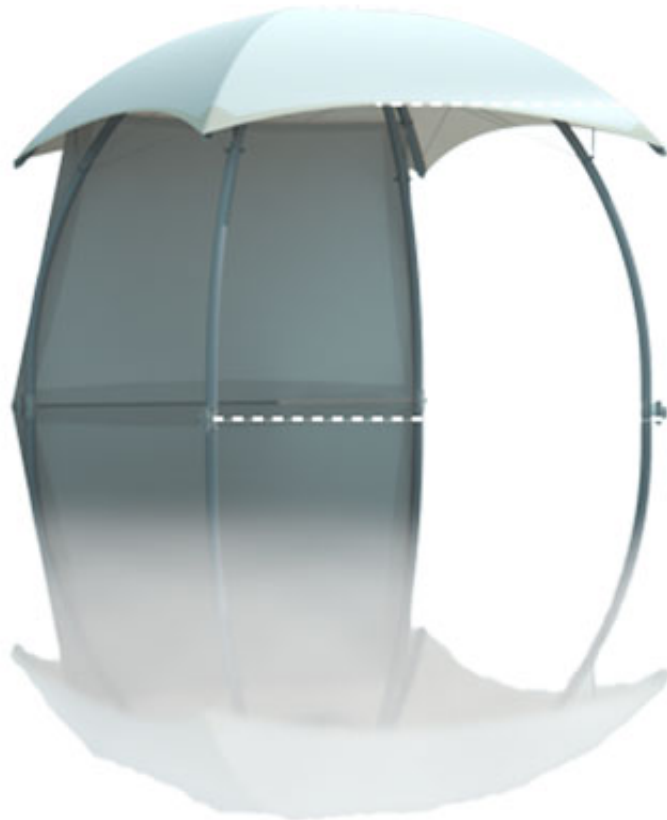

**Lounger Medium 17 m<sup>2</sup>**

Zeltverleih Kuppelzelt Lounger-M-800x450.jpg

---

**Messe. Promotion. Event.**

---

Zeltgröße ist ca. 4 m x 4 m, erhältlich auch mit Seitenwänden in transparent oder weiß.