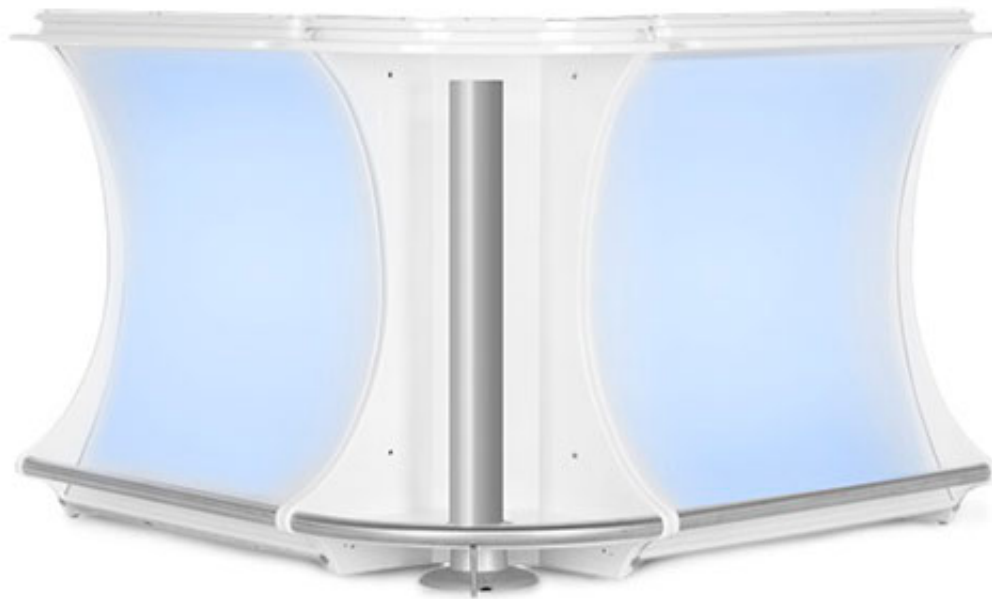

Bareckelement mit Edelstahl VEGAS CORNER

bareckelement_mit_edelstahl_vegas_corner_90_1.jpg

~~Brutto-Preis: 124,95 €~~ bewertet
Netto-Preis: 105,00 €
MwSt 19%: 19,95 €

[Stellen Sie eine Frage zu diesem Produkt](#)

~~Platz: 50 cm~~
Platz: 10 x 40 cm

Material und Farbe: Kunststoff, Vollholz, Edelstahl, mattweiß, beleuchtet
Gewicht: ca. 30kg

Info:

Passend zu den Vegas Barelementen ist CORNER ein Verbindungsstück, die es ermöglicht eine Bar über Eck aufzubauen.
Die VEGAS-Bar läßt sich mit allen Bar-Rückteilen kombinieren.