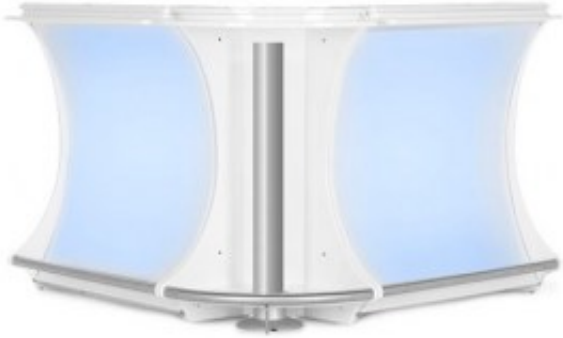

Bareckelement mit Edelstahl VEGAS CORNER

bareckelement_mit_edelstahl_vegas_corner_90_1.jpg

~~Brutto-Preis: 124,95 €~~ bewertet
Netto-Preis: 105,00 €
MwSt 19%: 19,95 €

[Stellen Sie eine Frage zu diesem Produkt](#)

~~Platz: 50 cm~~
Platz: 10 x 40 cm

Material und Farbe: Kunststoff, Vollholz, Edelstahl, mattweiß, beleuchtet
Gewicht: ca. 30kg

Info:

Passend zu den Vegas Barelementen ist CORNER ein Verbindungsstück, die es ermöglicht eine Bar über Eck aufzubauen.
Die VEGAS-Bar läßt sich mit allen Bar-Rückteilen kombinieren.