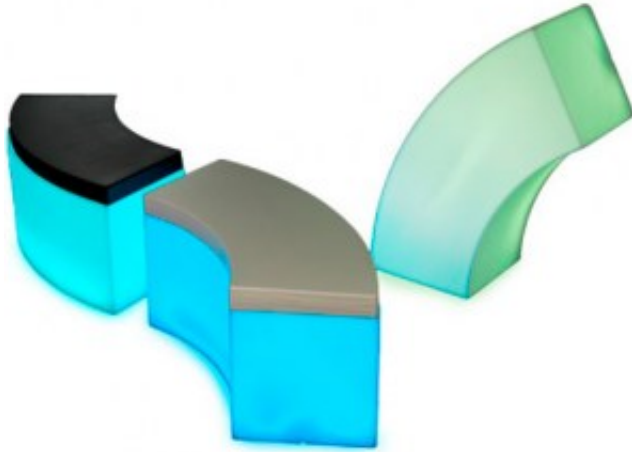

LED Sitzelement iSNAKE

led_sitzelement_isnake_299_1.jpg

~~Brutto-Preis: 102,96 €~~ nicht bewertet

Netto-Preis: 84,00 €

MwSt 19%: 15,96 €

[Stellen Sie eine Frage zu diesem Produkt](#)

~~Brutto-Preis~~ 123cm

Material und Farbe: Polypropylene, Sitzauflage Kunststoffmix, B1, mattweiß, RGB LED beleuchtet, Sitzauflage s/w
Info:

iSnake ist ein tolles Sitzelement, das sich einzeln stellen oder zu mehreren durch Ihre Veranstaltung schlängelt. Mit dem optionalen, 7cm dicken Sitzpolster für zzgl. 15,-€ ist das Sitzelement nochmal bequemer und lässt sich in schwarz oder weiß anpassen. Durch ein weiteres Y Element lassen sich die Schlangenlinien zu ganzen Sitzlandschaften verbauen. Lassen Sie Ihrer Fantasie freien Lauf!

Die eingebauten Multicolor RGB LED Einheiten lassen sich per Fernbedienung steuern. Komplett Wasserdicht und Akkubetrieben mit bis zu 18 h Laufzeit können Sie die iSnake Elemente bedenkenlos Outdoor und auf Messen einsetzen. Der Bezugstoff der Sitzkissen ist B1 zertifiziert.