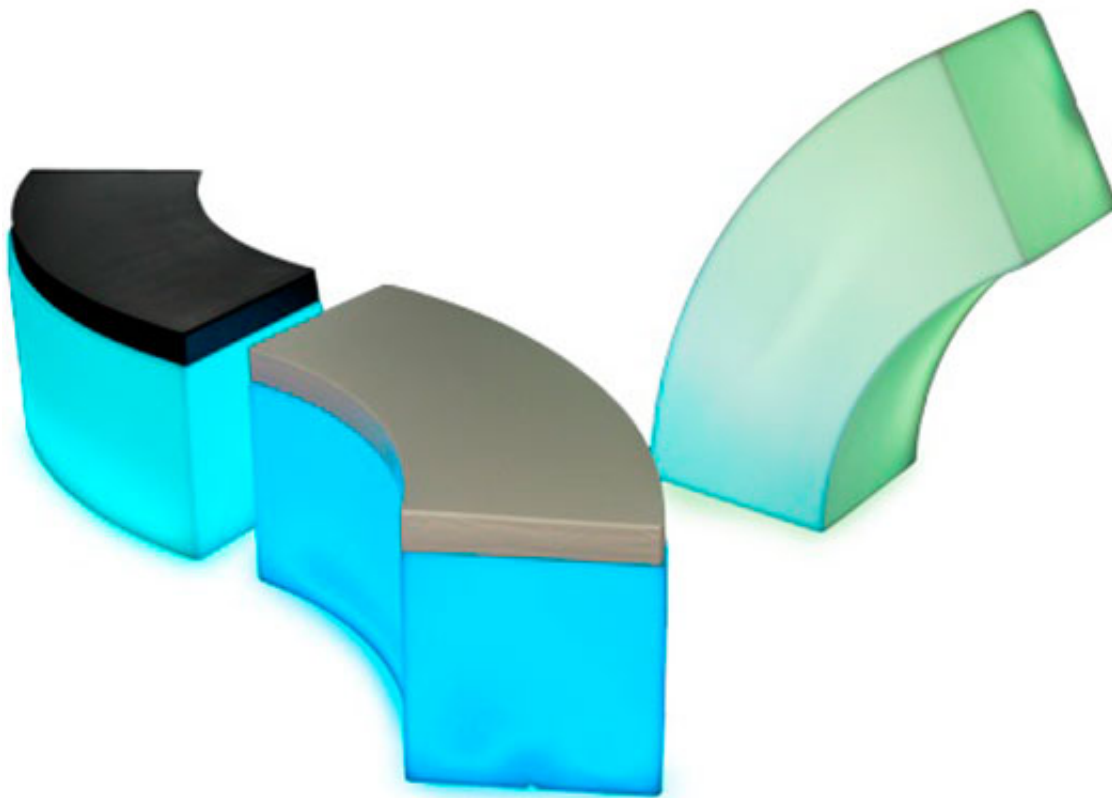

LED Sitzelement iSNAKE

led_sitzelement_isnake_299_1.jpg

~~Brutto-Preis: 102,96 €~~ nicht bewertet

Netto-Preis: 84,00 €

MwSt 19%: 15,96 €

[Stellen Sie eine Frage zu diesem Produkt](#)

~~Brutto-Preis~~ 123cm

Material und Farbe: Polypropylene, Sitzauflage Kunststoffmix, B1, mattweiß, RGB LED beleuchtet, Sitzauflage s/w
Info:

iSnake ist ein tolles Sitzelement, das sich einzeln stellen oder zu mehreren durch Ihre Veranstaltung schlängelt. Mit dem optionalen, 7cm dicken Sitzpolster für zzgl. 15,-€ ist das Sitzelement nochmal bequemer und lässt sich in schwarz oder weiß anpassen. Durch ein weiteres Y Element lassen sich die Schlangenlinien zu ganzen Sitzlandschaften verbauen. Lassen Sie Ihrer Fantasie freien Lauf!

Die eingebauten Multicolor RGB LED Einheiten lassen sich per Fernbedienung steuern. Komplett Wasserdicht und Akkubetrieben mit bis zu 18 h Laufzeit können Sie die iSnake Elemente bedenkenlos Outdoor und auf Messen einsetzen. Der Bezugstoff der Sitzkissen ist B1 zertifiziert.