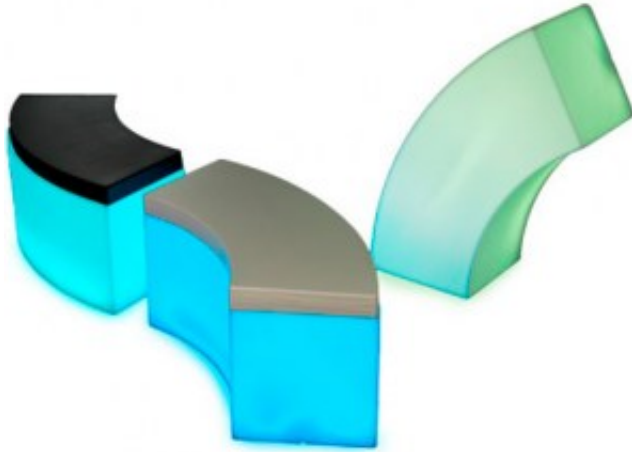

LED Sitzelement iSNAKE

led_sitzelement_isnake_299_1.jpg

Messe. Promotion. Event.

~~Brutto-Preis: 102,96 €~~ nicht bewertet
Netto-Preis: 84,00 €
MwSt 19%: 15,96 €

[Stellen Sie eine Frage zu diesem Produkt](#)

~~Brutto-Preis: 102,96 €~~
Basisgröße: 60 x 123cm

Material und Farbe: Polypropylene, Sitzauflage Kunststoffmix, B1, mattweiß, RGB LED beleuchtet, Sitzauflage s/w
Info:

iSnake ist ein tolles Sitzelement, dass sich einzeln stellen oder zu mehreren durch Ihre Veranstaltung schlängelt. Mit dem optionalen, 7cm dicken Sitzpolster für zzgl. 15,-€ ist das Sitzelement nochmal bequemer und lässt sich in schwarz oder weiß anpassen. Durch ein weiteres Y Element lassen sich die Schlangenlinien zu ganzen Sitzlandschaften verbauen. Lassen Sie Ihrer Fantasie freien Lauf!

Die eingebauten Multicolor RGB LED Einheiten lassen sich per Fernbedienung steuern. Komplett Wasserdicht und Akkubetrieben mit bis zu 18 h Laufzeit können Sie die iSnake Elemente bedenkenlos Outdoor und auf Messen einsetzen. Der Bezugstoff der Sitzkissen ist B1 zertifiziert.