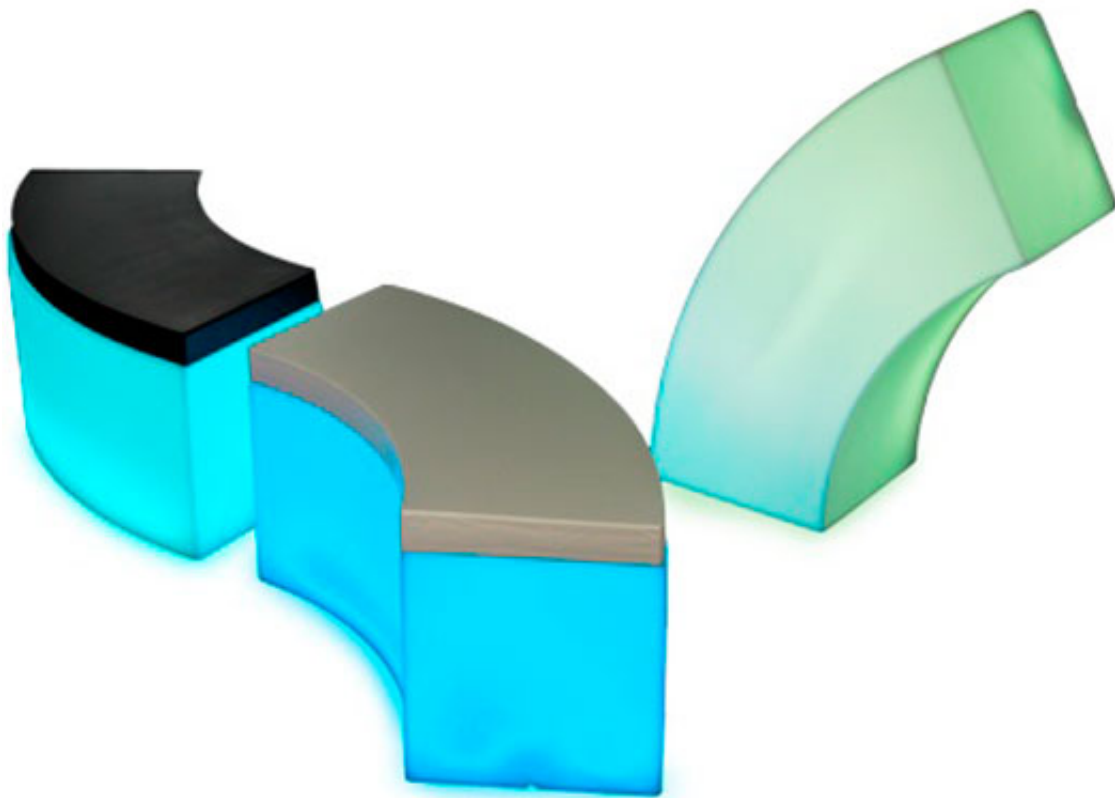

LED Sitzelement iSNAKE

led_sitzelement_isnake_299_1.jpg

Messe. Promotion. Event.

~~Brutto-Preis: 102,96 €~~ nicht bewertet
Netto-Preis: 84,00 €
MwSt 19%: 15,96 €

[Stellen Sie eine Frage zu diesem Produkt](#)

~~Brutto-Preis: 102,96 €~~
Basisgröße: 60 x 123cm

Material und Farbe: Polypropylene, Sitzauflage Kunststoffmix, B1, mattweiß, RGB LED beleuchtet, Sitzauflage s/w
Info:

iSnake ist ein tolles Sitzelement, dass sich einzeln stellen oder zu mehreren durch Ihre Veranstaltung schlängelt. Mit dem optionalen, 7cm dicken Sitzpolster für zzgl. 15,-€ ist das Sitzelement nochmal bequemer und lässt sich in schwarz oder weiß anpassen. Durch ein weiteres Y Element lassen sich die Schlangenlinien zu ganzen Sitzlandschaften verbauen. Lassen Sie Ihrer Fantasie freien Lauf!

Die eingebauten Multicolor RGB LED Einheiten lassen sich per Fernbedienung steuern. Komplett Wasserdicht und Akkubetrieben mit bis zu 18 h Laufzeit können Sie die iSnake Elemente bedenkenlos Outdoor und auf Messen einsetzen. Der Bezugstoff der Sitzkissen ist B1 zertifiziert.