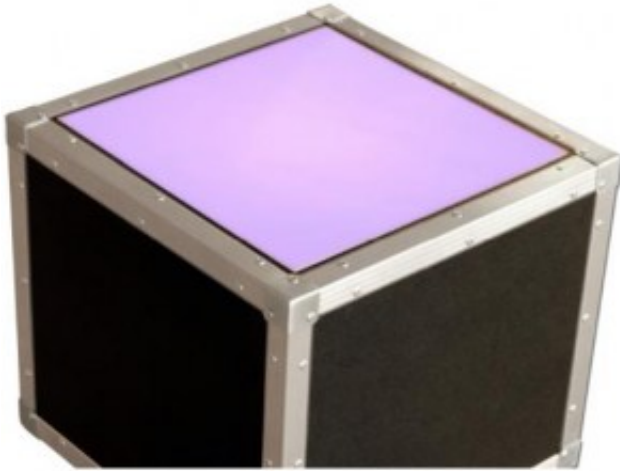

LED für Beistellwürfel Case

Beistellwu?rfel-Case.jpg

LED-

Messe. Promotion. Event.

Preis ~~33,32 €~~ nicht bewertet

Netto-Preis: 28,00 €

MwSt 19%: 5,32 €

[Stellen Sie eine Frage zu diesem Produkt](#)

Beschreibung Farbe: Farbe einstellbar

Info: Die Beleuchtung für Beistellwuerfel Case (50033) kann optional bestellt werden

Kundenrezensionen

Es gibt noch keine Rezensionen für dieses Produkt.