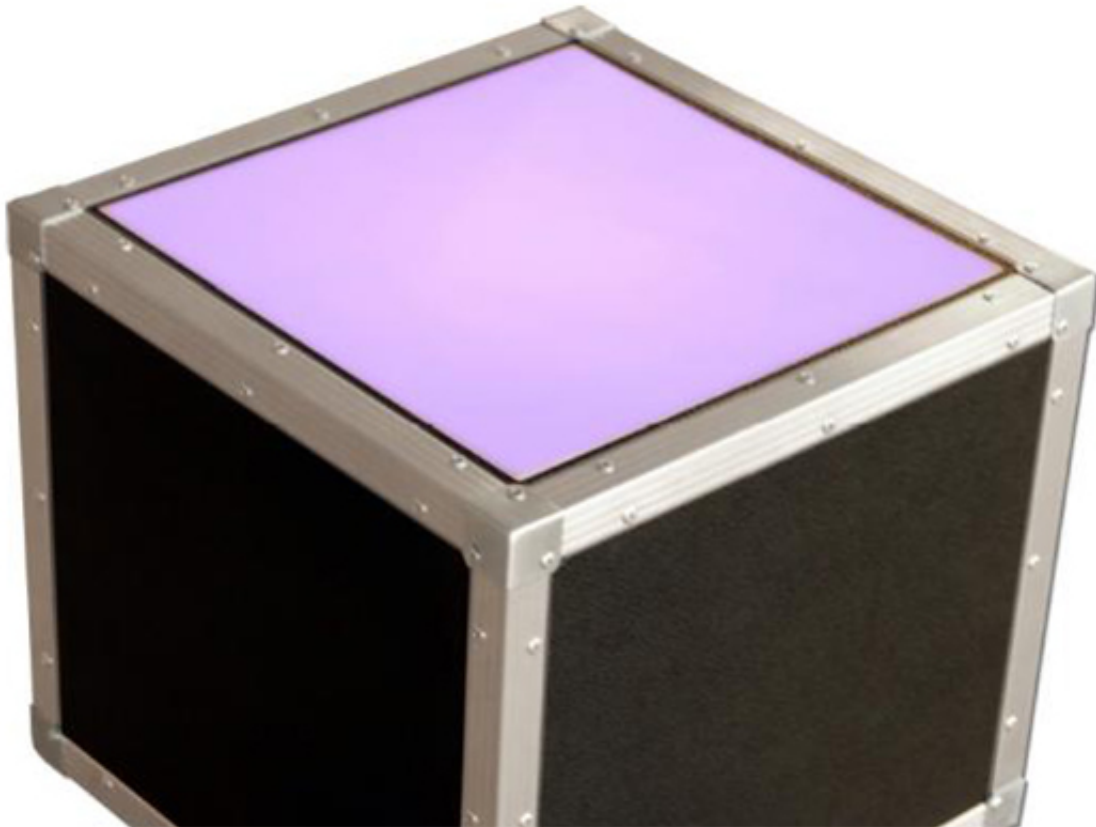

LED für Beistellwürfel Case

Beistellwu?rfel-Case.jpg

LED-

Messe. Promotion. Event.

Preis ~~33,32 €~~ nicht bewertet

Netto-Preis: 28,00 €

MwSt 19%: 5,32 €

[Stellen Sie eine Frage zu diesem Produkt](#)

Beschreibung Farbe: Farbe einstellbar

Info: Die Beleuchtung für Beistellwuerfel Case (50033) kann optional bestellt werden

Kundenrezensionen

Es gibt noch keine Rezensionen für dieses Produkt.