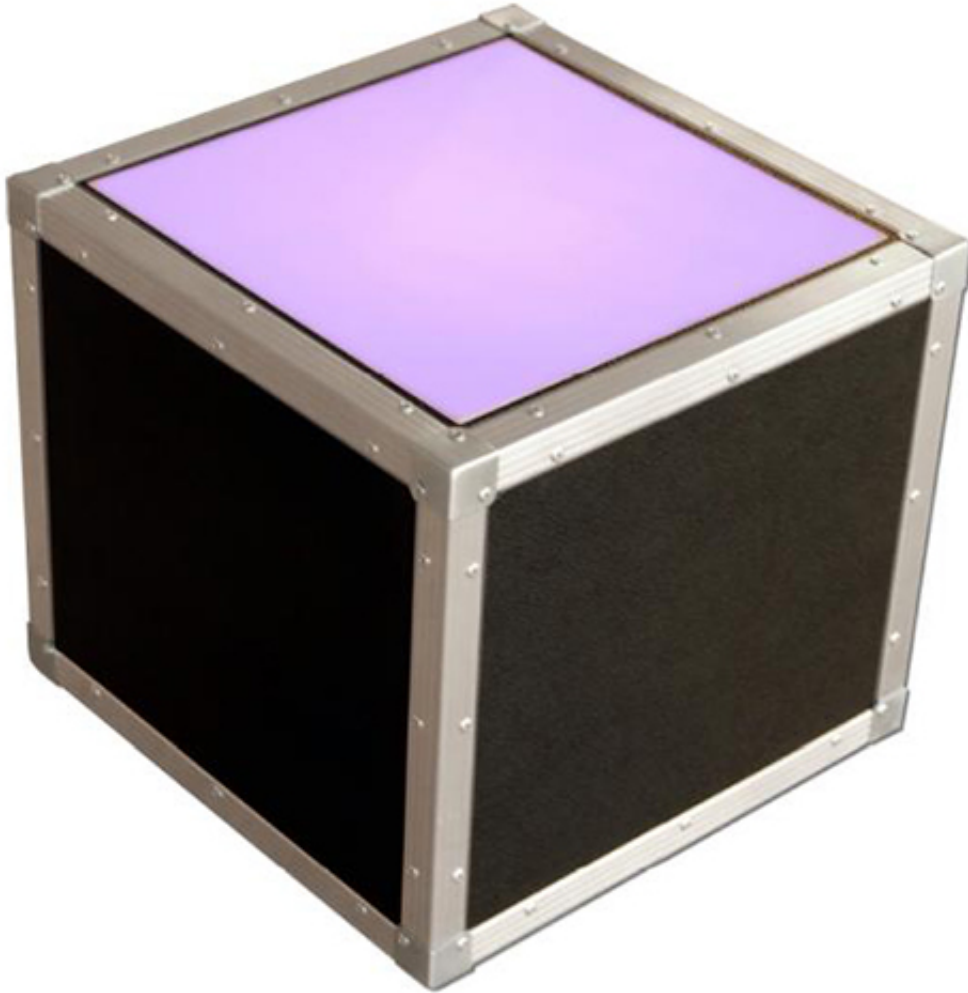

Beistellwürfel Case

Beistellwu?rfel-Case.jpg

Messe. Promotion. Event.

Preis ~~36,55 €~~ **Preis** nicht bewertet
Netto-Preis: 30,80 €
MwSt 19%: 5,85 €

[Stellen Sie eine Frage zu diesem Produkt](#)

Bestand 0 Stück
Abmessung x 45 cm x 45 cm
Material und Farbe: schwarz mit Acrylglasplatte
Info: Die Beleuchtung kann optional dazu bestellt werden