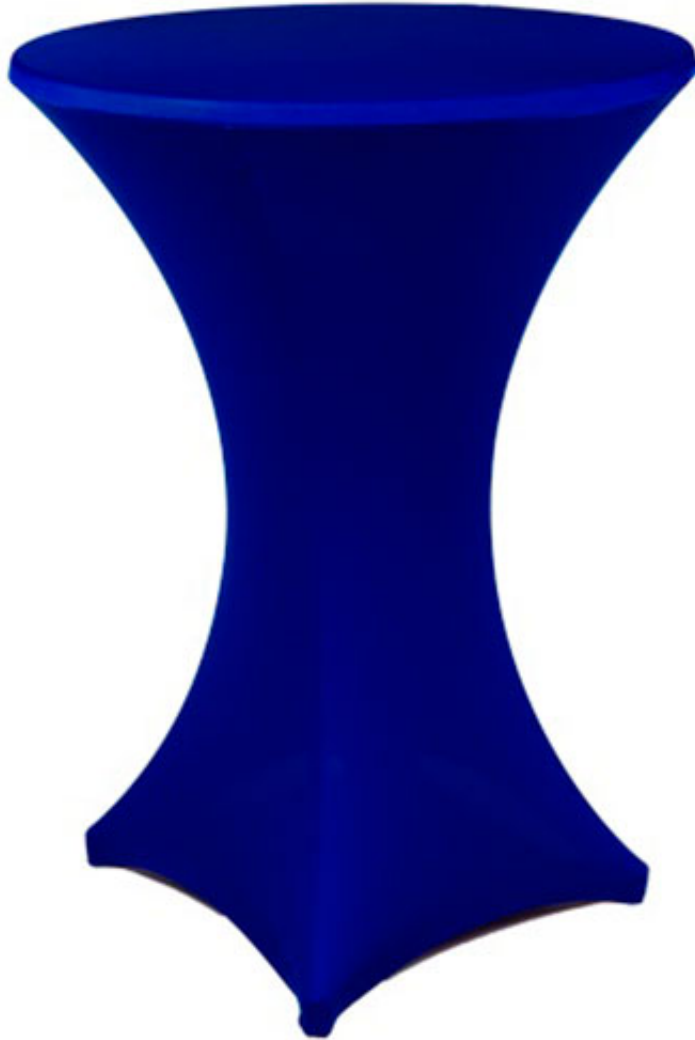

Stehtisch Stretchusse ø70cm blau JULI

Top stehtisch_stretchusse_70cm_blaue_juli_157_1.jpg

Table

Die Stretchhuse Juli mit dazugehöriger Haube bietet perfekten Sitz für Vierbein-Stehtische mit 70 cm Durchmesser. Ob drinnen oder draußen, festlich oder legere, mit unsere großen Farbauswahl finden Sie für jeden Anlass den richtigen Dress für Ihre Stehtische. Das 2-teilige Set besteht aus Stretchhuse und passender Haube.

~~Brutto-Preis: 12,50 €~~ nicht bewertet

Netto-Preis: 10,50 €

MwSt 19%: 2,00 €

[Stellen Sie eine Frage zu diesem Produkt](#)

Beschreibung	Artikelname:	Stehtisch Stretchhuse ø70cm blau JULI
	Farbe:	blau
	Größe (BxHxT):	H 115 ø 70cm
	Material:	90% Polyester, 10% Elasthan