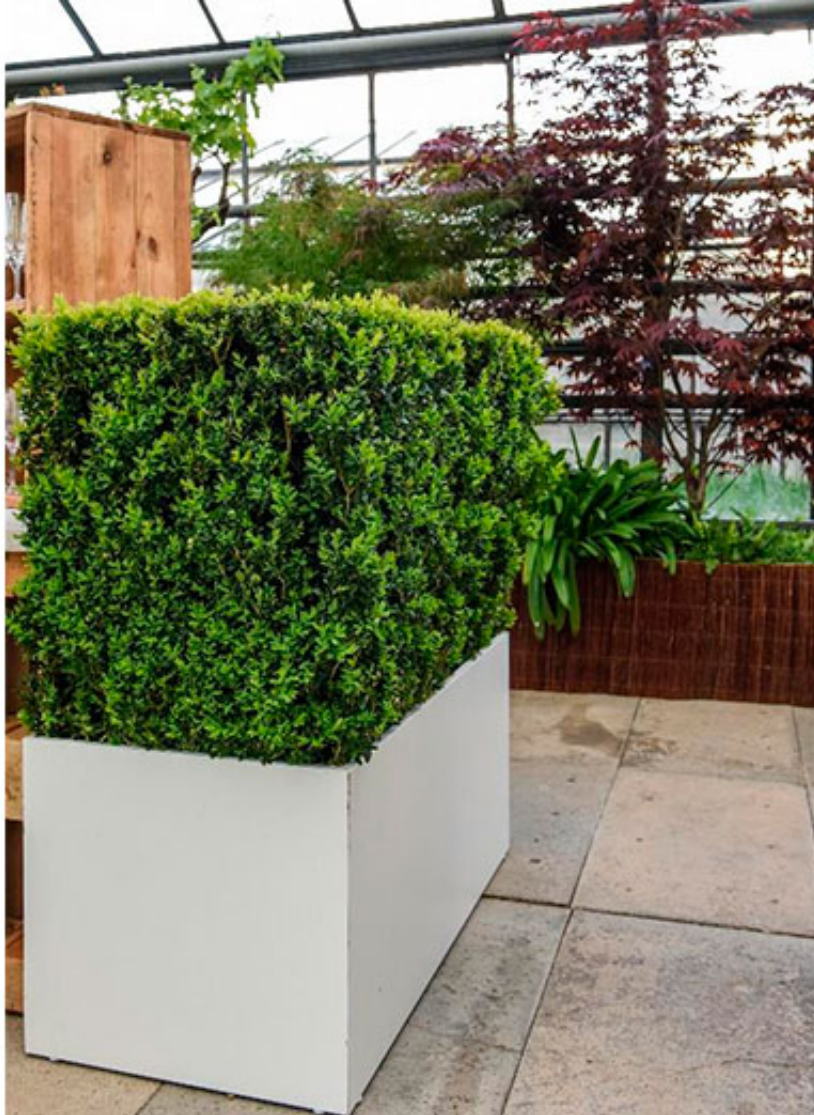

**Buchshecke in Divider Box**

Mietpflanzen Buchshecke-Dividerbox.jpg

Größe: 1,20 m

**Preis** rtung: Noch nicht bewertet

[Stellen Sie eine Frage zu diesem Produkt](#)

**Bestand** 100B x 45T x 40H cm